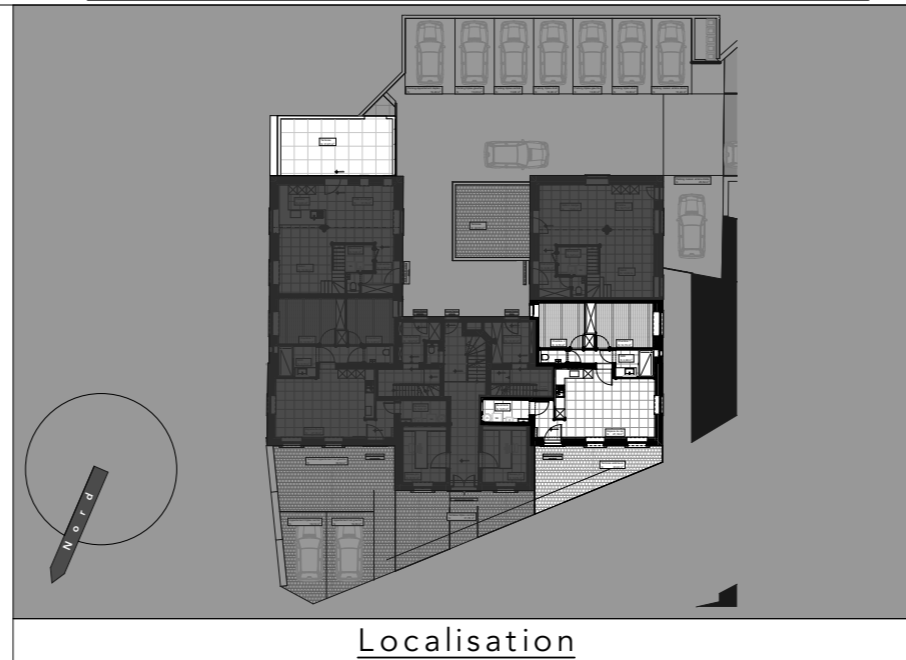

Surface Brut: 86,52m2 + terrasse 20,28m2

Localisation

NIVEAU 0

Appartement avant droit